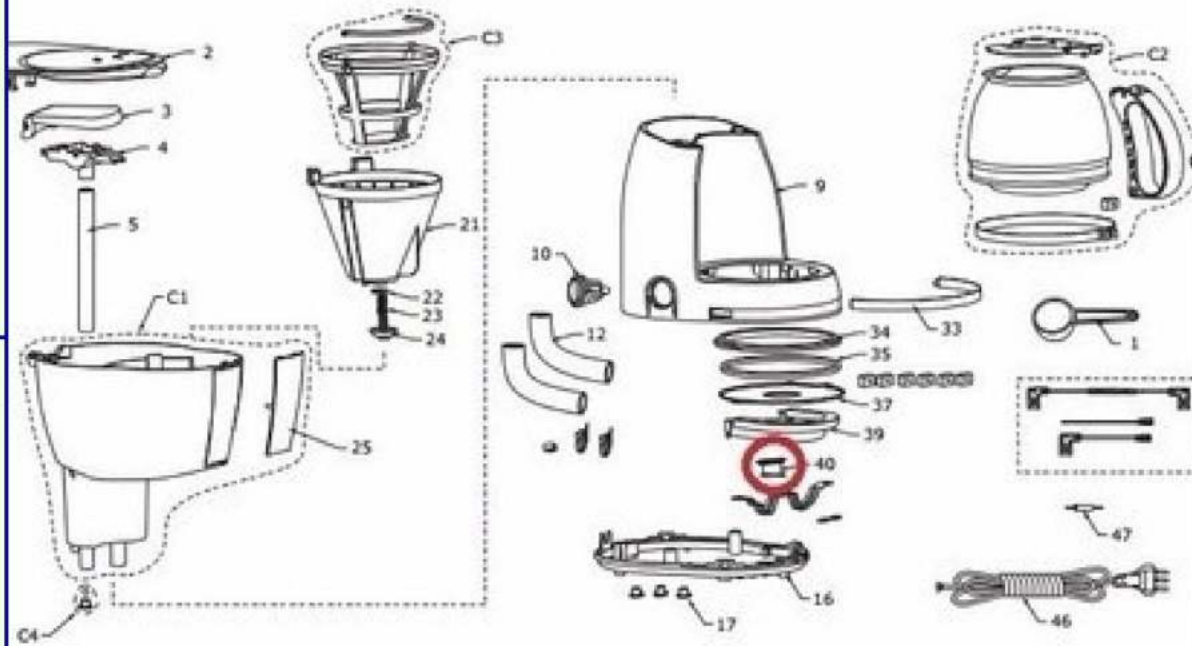

Cód. 11114

TERMOSTATO 110° PCT C/2

Cód. 3154

TERMOSTATO WYE 200°
PARA AIR FRYER

Cód: 783523

RESISTÊNCIA DE
CAFETEIRA 500W

Cód: RESICAF500

DINÂMICA RIO 2022