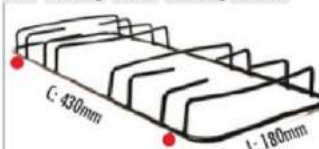

COD.: 504658 - GRELHA ESMALTEC ANGRA/RUBI SP ORIGINAL

Emb	P. Unit.	Caixa	P. Cx.	Caixa
02	- 0,325kg -	28	- 10,285kg -	GRDP

COD.: 503224 - GRELHA ESMALTEC BALI HAWAII CARIBE 34CM PIN A PIN

Emb	P. Unit.	Caixa	P. Cx.	Caixa
02	- 0,280kg -	12	-	GRDP