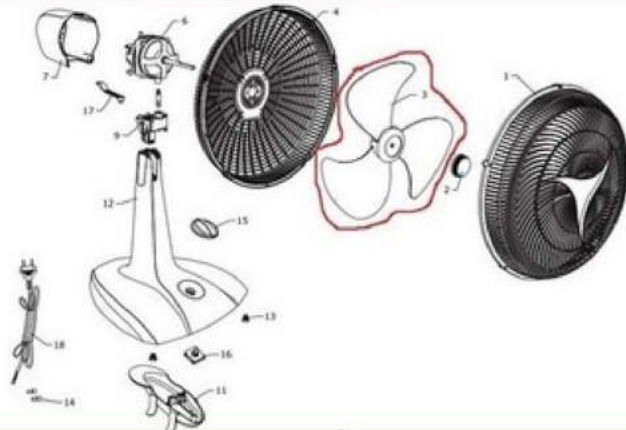

DINÂMICA RIO

BUCHAS - BOTÕES - INTERRUPTORES

BUCHA ARNO TURBAO
BRONZE PCT C/ 10

Cód. 1158

BUCHA ARNO TURBINHO
BRONZE PCT C/20

Cód. 1178